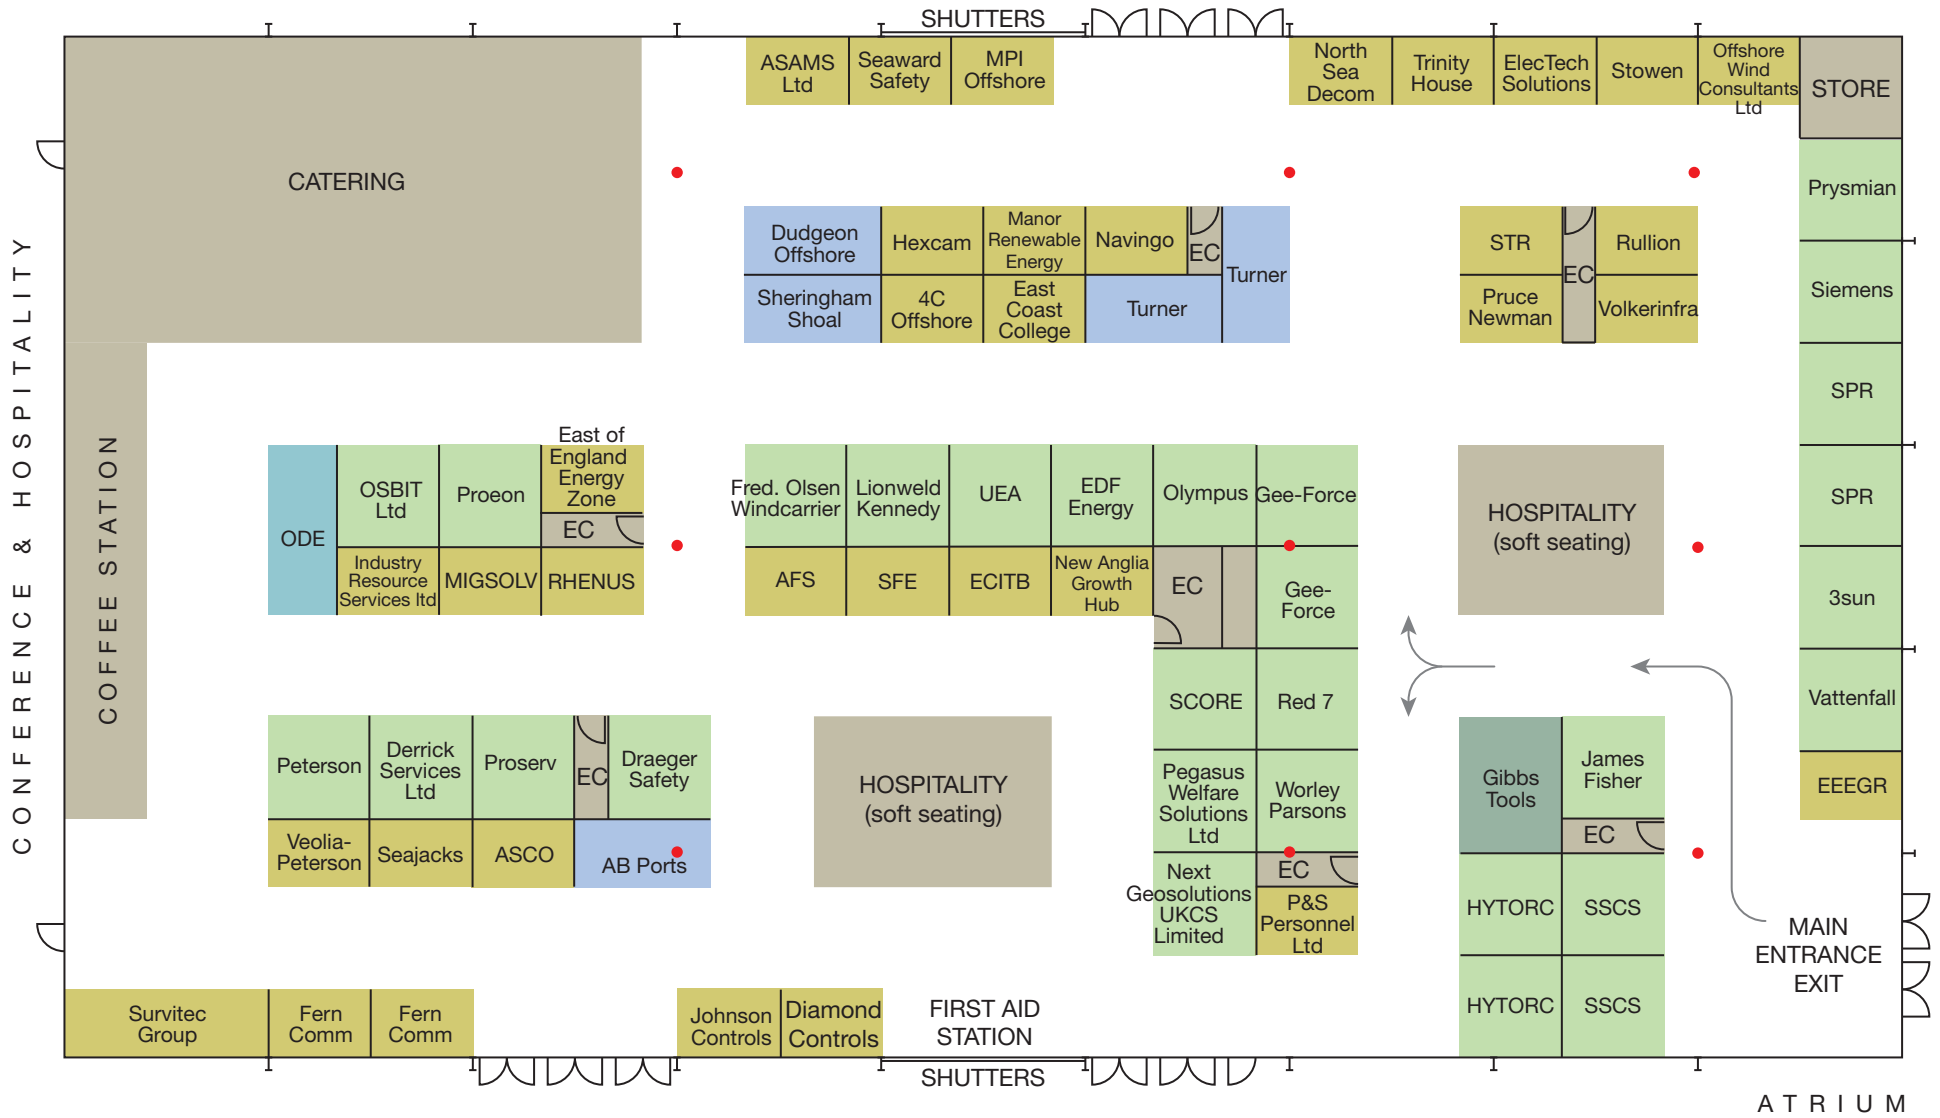

5x2 stand
 4x2 stand
 3x2 stand
 4x3 stand
 3x3 stand
 Electrical drop wire (supply)

ATRIUM